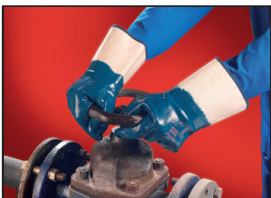

REF. #	SAMENSTELLING	VOERING-MATERIAAL	COATING-MATERIAAL	COATINGSTIJLEN - PATROON	MANCHET-STIJL	KLEUR	EN-MAAT	LENGTE MM	VERPAKKING
27-600	Gesneden en genaaid	Jersey katoen	Nitril	¾ gecoat	Tricot manchet	Blauw	8, 9, 10, 11	240 - 270	12 paar per zak, 12 zakken per karton
27-602	Gesneden en genaaid	Jersey katoen	Nitril	Volledig gecoat	Tricot manchet	Blauw	8, 9, 10	245 - 265	12 paar per zak, 12 zakken per karton
27-607	Gesneden en genaaid	Jersey katoen	Nitril	¾ gecoat	Veiligheidsmanchet	Blauw	8, 9, 10, 11	240 - 270	12 paar per zak, 12 zakken per karton
27-805	Gesneden en genaaid	Jersey katoen	Nitril	Volledig gecoat	Veiligheidsmanchet	Blauw	9, 10, 11	240 - 270	12 paar per zak, 12 zakken per karton
27-810	Gesneden en genaaid	Jersey katoen	Nitril	Volledig gecoat	Lange veiligheidsmanchet	Blauw	10	320	12 paar per zak, 12 zakken per karton

BESCHRIJVING

- Een grote, robuuste handschoen voor een hard, maar lang leven: drie keer duurzamer dan zwaar leer.
- Unieke Ansell nitrillaag. Superieure weerstand tegen scherpe en schurende materialen.
- Sterker en toch soepeler dan PVC. Is ook een uitstekende barrière tegen vet en olie en verliest zijn kwaliteit niet zoals leer of katoen.
- Vervaardigd zonder siliconen. Gewaarborgd zuiver voor metaalbehandeling en productie van motoren.
- Ruime keuze aan stijlen, lengten en maten. U kiest de optimale combinatie van eigenschappen voor uw specifieke toepassing.